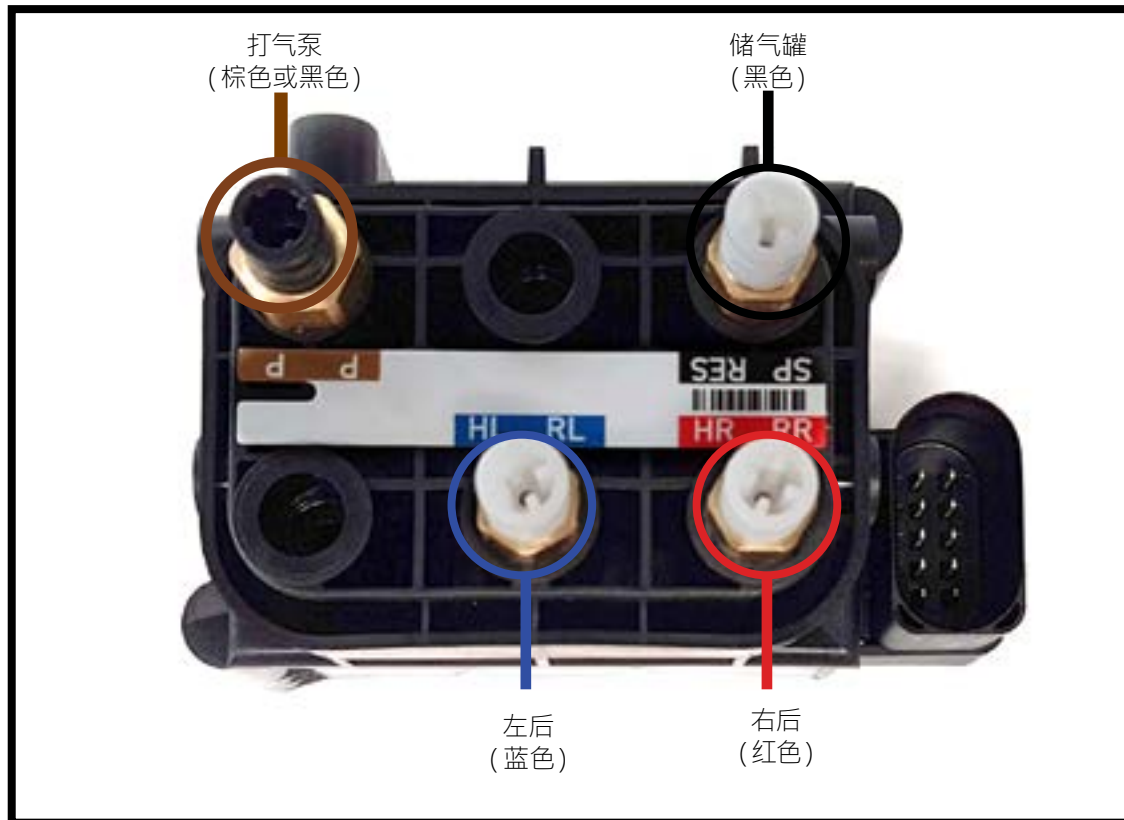

重要通知

VB-3833

阀块

空气管路图

10-16年梅赛德斯E级AMG (W212)

12-18年CLS级 AMG (W218)

技术服务公告 (简称TSB) 是制造商直接提供的说明, 用于帮助汽车维修技术人员诊断和修复常见的问题。当安装人员需要注意的意外问题越来越多时, 阿尔诺特将发布TSB。阿尔诺特技术服务公告将提供特定零部件的建议安装步骤和程序, 以避免出现安装问题。

阀块 - 空气管路图

1. 空气管路图。(图1)

图1

Arnett®阿尔诺特注重产品质量。如您对阿尔诺特的任何产品存有疑问或困难, 请与阿尔诺特联系, 正常工作时间请致电 800-251-8993, 或发送电子邮件至techassistance@arnottinc.com。
(欧洲请致电+31 (0)73 7850 580, 或发送电子邮件至info@arnotteurope.com)